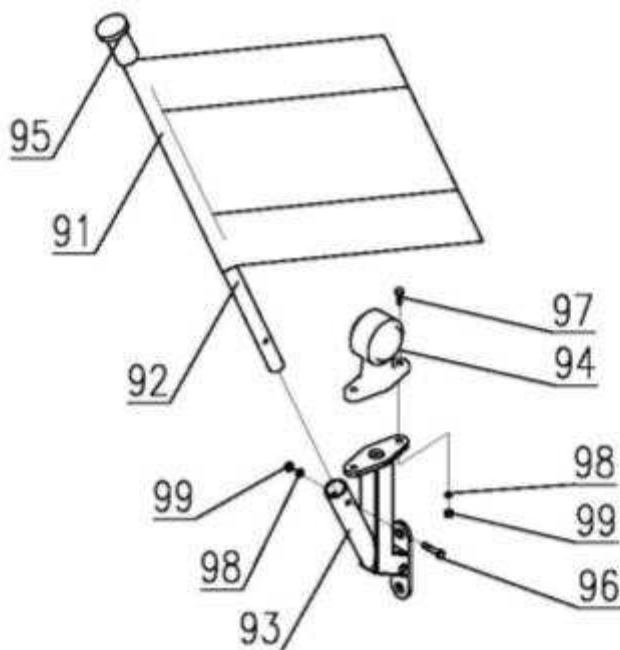

POS	RIKO št RIKO Nr.	NAZIV	BEZEICHUNG	DESCRIPTION	KOS STK PC
91	35013	ZASTAVICA	FAHNE	FLAG	1
91*	36657	ZASTAVICA RIKO	FAHNCHEN RIKO	FLAG RIKO	1
92	75022423	PALICA ZA ZASTAVICO	ROHR	CARRYING ROD	1
93	22102400	NOSILEC SIGNALIZACIJE	TRAGER	HOLDER	1
94	36655	LUČ POZICIJSKA LED	LICHT	LIGHT	1
95	36656	ČEP	ZAPFEN	PLUG	1
96	295	VIJAK	SCHRAUBE	SCREW	1
97	394	VIJAK	SCHRAUBE	SCREW	2
98	701	PODLOŽKA	UNTERLEGSSCHEIBE	WASHER	3
99	633	MATICA	MUTTER	NUT	3

* - možnost/ möglichkeit/ possibility