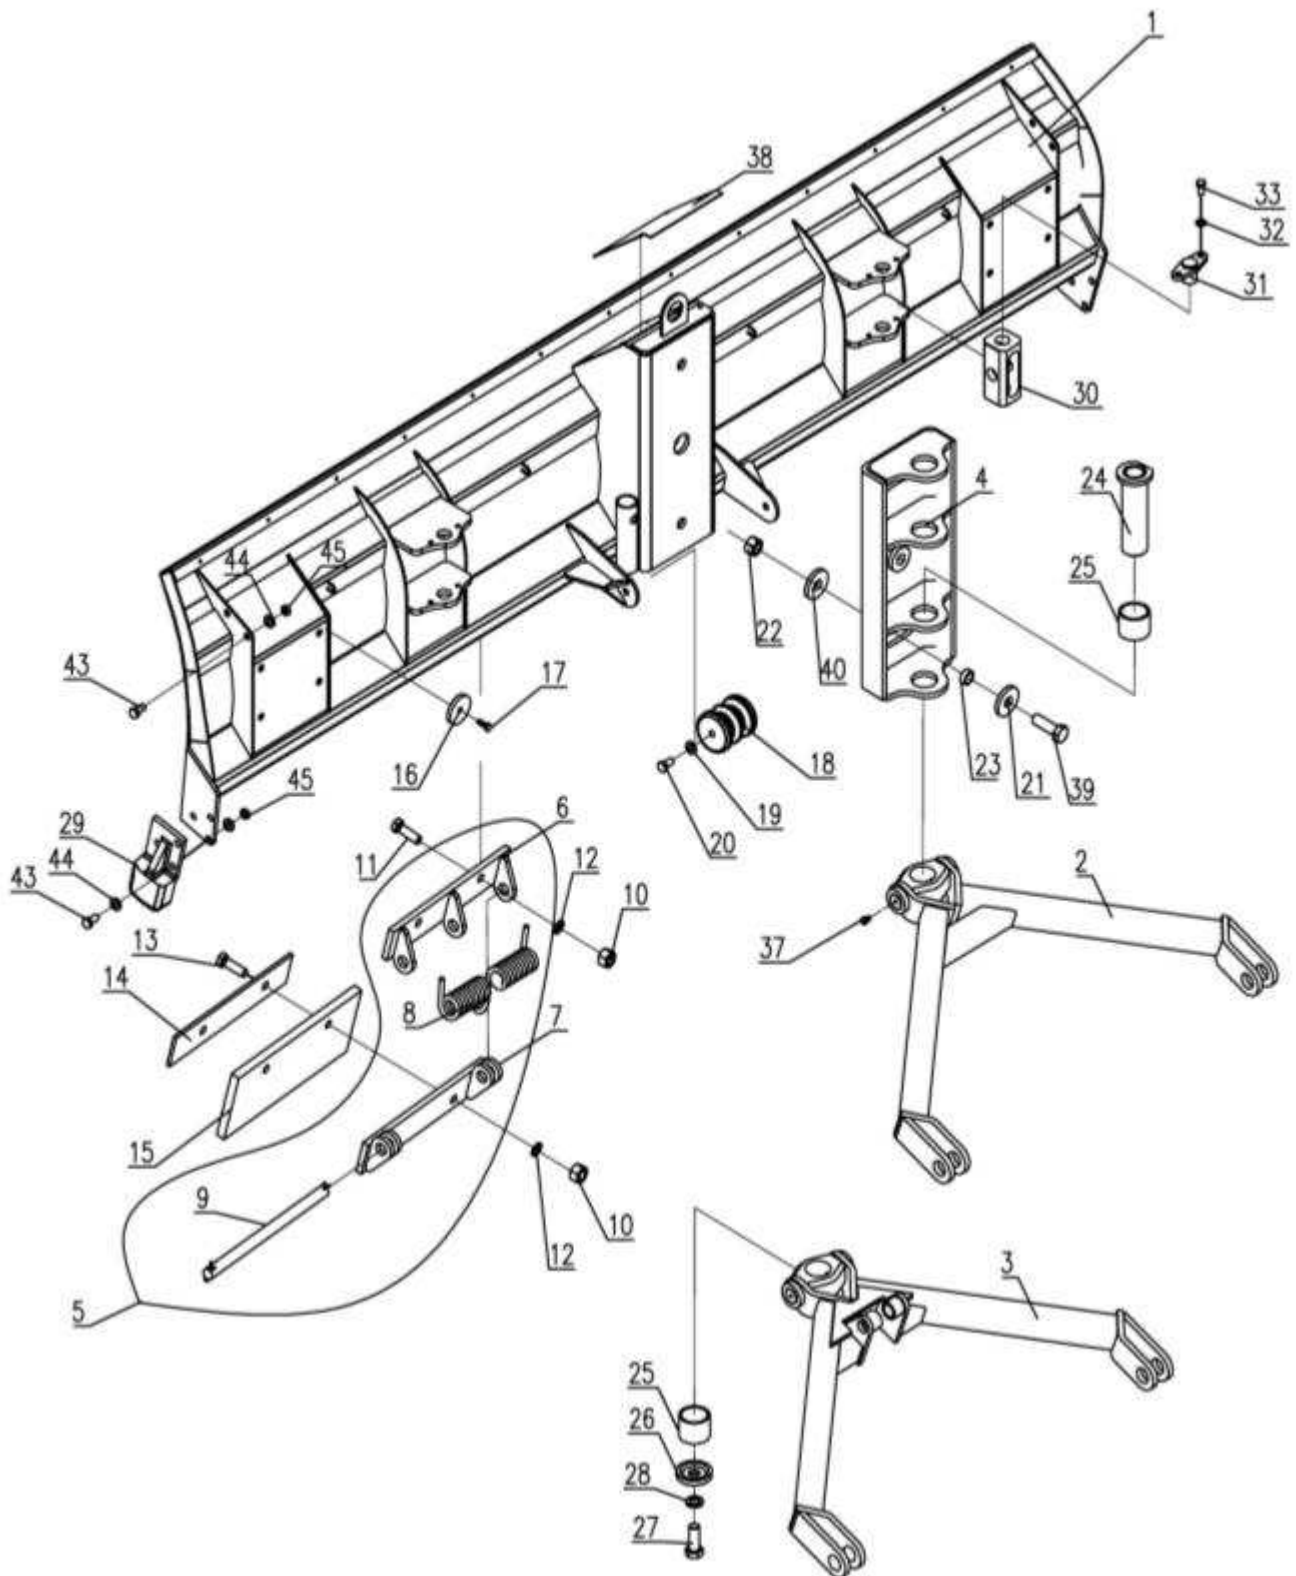

POS	RIKO št RIKO Nr.	NAZIV	BEZEICHUNG	DESCRIPTION	KOS STK PC
1**	22103650	DESKA PV 2400	SEGMENT PV 2400	SEGMENT PV 2400	1
1**	22103200	DESKA PV 2400 V	SEGMENT PV 2400 V	SEGMENT PV 2400 V	1
2	10880000	VILICA ZG	GABEL OBER	FORK UPPER	1
3	10880050	VILICA SP	GABEL UNTER	FORK LOWER	1
4	10830500	VODILO PREMIČNO	FÜHRUNG	MOVING RAIL	1
5	22102500	LOPUTA PV	FEDERLAGER	HATCH	6
6	22102505	LOPUTA ZGORNJI DEL	KLAPBARER TEIL OBEN	HATCH UPPER PART	1
7	22102506	LOPUTA SPODNJI DEL	KLAPBARER TEIL UNTEN	HATCH LOWER PART	1
8	37508	VZMET TORZIJSKA	DREHFEDER	TORSION SPRING	1
9	22102507	SORNIK	BOLZEN	BOLT	1
10	627	MATICA	MUTTER	NUT	24
11	449	VIJAK	SCHRAUBE	SCREW	12
12	705	PODLOŽKA	UNTERLEGSCHLEIBE	WASHER	24
13	329	VIJAK	SCHRAUBE	SCREW	12
14	22102001	DRŽALO NOŽA	SCHÜRFLEISTE HALTER	BLADE HOLDER	6
15	22103001	NOŽ	SCHÜRFLEISTE	BLADE	6
15*	71502	NOŽ(polyurethan)	SCHÜRFLEISTE(polyurethan)	BLADE(polyurethan)	6
16	30899	ODSEVNIK	RÜCKSTRAHLER	REFLECTOR	2
17	33217	VIJAK	SCHRAUBE	SCREW	2
18	10810002	BLAŽILEC GUMI	GUMMIDAMPFER	SHOCK ABSORBER	2
19	679	PODLOŽKA	UNTERLEGSCHLEIBE	WASHER	2
20	442	VIJAK	SCHRAUBE	SCREW	2
21	12212004	PODLOŽKA	UNTERLEGSCHLEIBE	WASHER	2
22	1246	MATICA	MUTTER	NUT	3
23	75800009	OBROČEK	RING	RING	2
24	10830510	SORNIK	BOLZEN	BOLT	2
25	75030001	DISTANČNIK	DISTANZHALTER	DISTANCE HOLDER	4
26	17114103	PODLOŽKA	UNTERLEGSCHLEIBE	WASHER	2
27	14657	VIJAK	SCHRAUBE	SCREW	2
28	2745	PODLOŽKA	UNTERLEGSCHLEIBE	WASHER	2
29	22103003	ODBOJNIK	PUFFER	BUMPER	1+1
30	75001550	ZGLOB	GELENK	KNUCKLE	2
31	75001560	SORNIK Z DRŽALOM	BOLZEN MIT HALTER	BOLT	4
32	703	PODLOŽKA	UNTERLEGSCHLEIBE	WASHER	8
33	402	VIJAK	SCHRAUBE	SCREW	4
34	403	VIJAK	SCHRAUBE	SCREW	4
37	245	MAZALKA	SCHMIERNIPPEL	NIPPLE	2
38**	22103755	POKROV	DECKEL	COVER	1
38**	22103219	POKROV(V. izvedba)	DECKEL(H. Typ)	COVER(H. type)	1
39	2458	VIJAK	SCHRAUBE	SCREW	2
40	75800008	PODLOŽKA	UNTERLEGSCHLEIBE	WASHER	3
43	444	VIJAK	SCHRAUBE	SCREW	12
44	672	PODLOŽKA	UNTERLEGSCHLEIBE	WASHER	12
45	636	MATICA	MUTTER	NUT	12

* - možnost/ möglichkeit/ possibility

** - nizka ali visoka izvedba / niedrige oder hohe Typ / low or high type