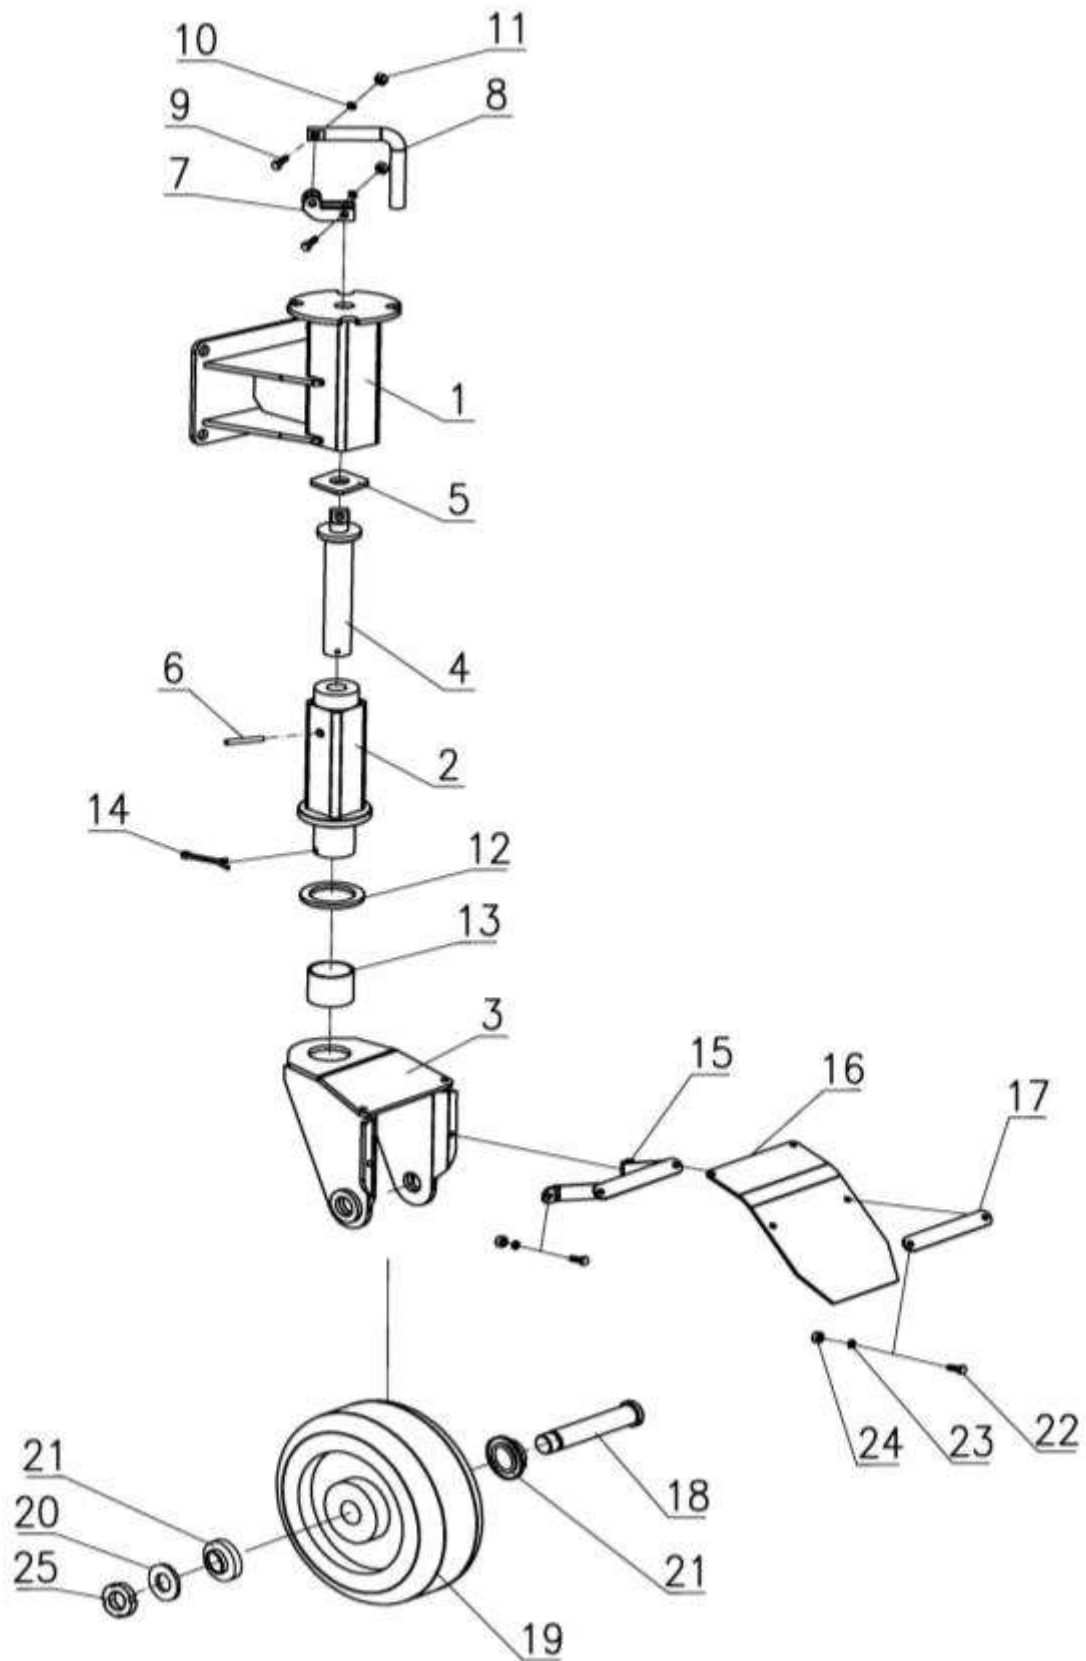

POS	RIKO št RIKO Nr.	NAZIV	BEZEICHUNG	DESCRIPTION	KOS STK PC
1	75821000	PLOŠČA VPENJALNA	PLATTE	CLAMPING PLATE	1
2	77000001	SORNIK	BOLZEN	BOLT	2
3	77000003	VIJAK	SCHRAUBE	SCREW	2
4	77040002	MATICA	MUTTER	NUT	2
5	77000004	PODLOŽKA	UNTERLEGSSCHEIBE	WASHER	2
6	3078	RAZCEPKA	SPLITT	COTTER	4
7	77000005	SORNIK	BOLZEN	BOLT	4
8	30180	VAROVALKA	SICHERUNG	SAFETY PIN	4
9	77050030	VZVODOVJE	HEBEL	LEVER	1
10	30179	VAROVALKA	SICHERUNG	SAFETY PIN	2
11	75001550	ZGLOB	GELENK	KNUCKLE	2
12	75001551	SORNIK	BOLZEN	BOLT	4
13	1107	MATICA	MUTTER	NUT	4
14	75001560	SORNIK Z DRŽALOM	BOLZEN	BOLT	4
15	403	VIJAK	SCHRAUBE	SCREW	8
16	703	PODLOŽKA	UNTERLEGSSCHEIBE	WASHER	8
17	77000002	SORNIK	BOLZEN	BOLT	2
18	31911	VALJ HIDRAVLIČNI	ZYLINDER HYDRAULISCH	HYDRAULIC VALVE	2
19	32512	VALJ HIDRAVLIČNI	ZYLINDER HYDRAULISCH	HYDRAULIC VALVE	1
20	1153	VIJAK VOTLI	SCHRAUBE	SCREW	2
21	232	TESNILO	DICHTUNG	SEAL	4
22	30724	CEV GIBLJIVA V1	ROHR	FLEXIBLE HOSE	2
23	30172	PRIKLJUČEK	ANSATZ	CONNECTOR	5
24	31910	VENTIL S POVRATNIM VODOM	VENTIL	VENTIL	1
25	75821021	NOSILEC VENTILA	TRAGER	HOLDER	1
26	77050015	UHO VPENJALNO	MANTAGE OHR	MOUNTING EAR	2
27	8644	VIJAK	SCHRAUBE	SCREW	2
28	623	MATICA	MUTTER	NUT	2
29	30492	CEV GIBLJIVA V1	ROHR	FLEXIBLE HOSE	5
30	855	PRIKLJUČEK	ANSATZ	CONNECTOR	2
31	657	MATICA	MUTTER	NUT	2
32	865	OBROČ TESNILNI	DICHTRING	SEALING RING	2
33	5793	CEV	ROHR	TUBE	0.1
34	878	PRIKLJUČEK	ANSATZ	CONNECTOR	1
35	32105	OBJEMKA	SHELLE	CLAMP	1
36	33429	PLOŠČICA SPODNJA-CBP	SHELLE	CLAMP	1
37	272	VIJAK	SCHRAUBE	SCREW	1
38	352	VIJAK	SCHRAUBE	SCREW	4
39	637	MATICA	MUTTER	NUT	8
40	680	PODLOŽKA	UNTERLEGSSCHEIBE	WASHER	8
41	77050004	PLOČEVINA PRITRDILNA	BEFESTIGUNG	FIXING SHEET	2
42	395	VIJAK	SCHRAUBE	SCREW	2
43	331	VIJAK	SCHRAUBE	SCREW	4
44	12663	PIPA KROGLIČNA	VALVE	VALVE	1
45	32015	SPOJKA HITRA	ANSATZ	CONNECTOR	5
46	11700011	SORNIK	BOLZEN	BOLT	1
47	77000002	SORNIK	BOLZEN	BOLT	1
48	300	VIJAK	SCHRAUBE	SCREW	1
49	624	MATICA	MUTTER	NUT	2
50	14020	ČEP	SHUTZHAUBE	PROTECTIVE COVER	5
51	246	MAZALKA	NIPPEL	NIPPLE	4
52	10880000	VILICE ZGORNJE	GABEL OBEN	FORK UPPER	1
53	10880050	VILICE SPODNJE	GABEL UNTER	FORK LOWER	1
54	2269	MATICA	MUTTER	NUT	2