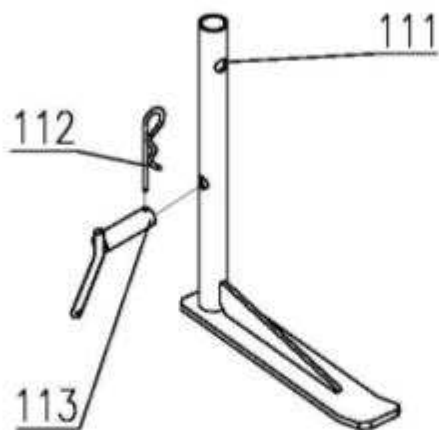

POS	RIKO št RIKO Nr.	NAZIV	BEZEICHUNG	DESCRIPTION	KOS STK PC
111	22102450	NOGA OPORNA PV	STUTZE	LEG	1
112	30179	VAROVALKA	SICHERUNG	SAFETY PIN	1
113	44602100	SORNIK	BOLZEN	BOLT	1