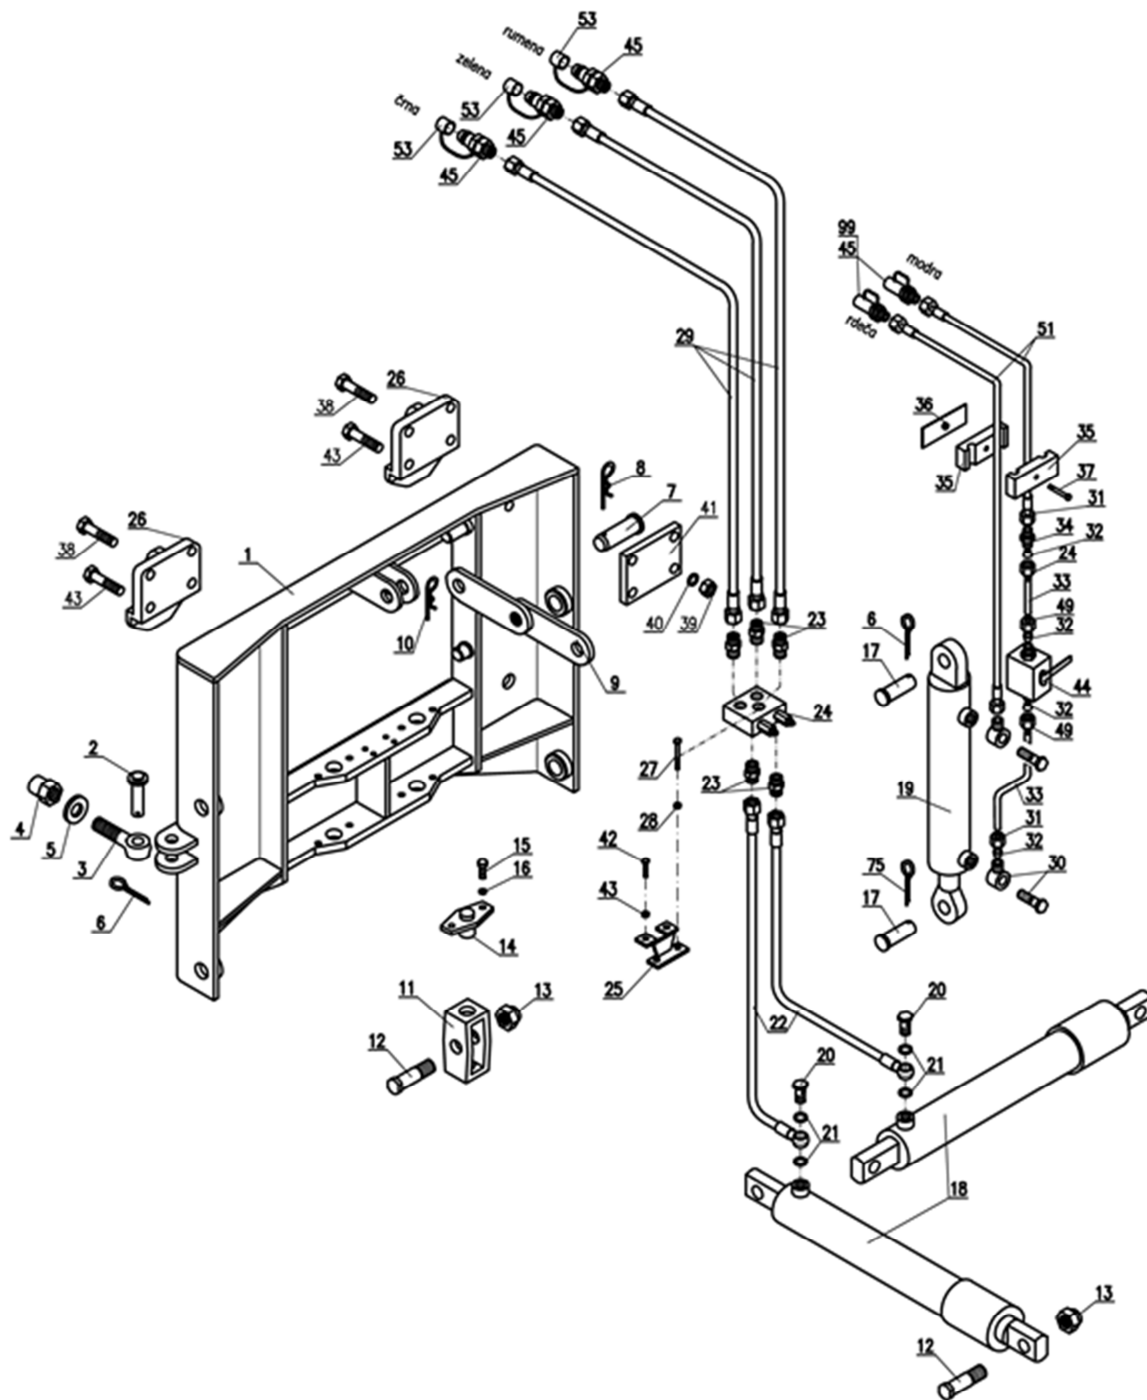

POS	RIKO št RIKO Nr.	NAZIV	BEZEICHUNG	DESCRIPTION	KOS STK PC
1	75821000	PLOŠČA VPENJALNA	PLATTE	CLAMPING PLATE	1
2	77000001	SORNIK	BOLZEN	BOLT	2
3	77000003	VIJAK	SCHRAUBE	SCREW	2
4	77040002	MATICA	MUTTER	NUT	2
5	77000004	PODLOŽKA	UNTERLEGSSCHEIBE	WASHER	2
6	3078	RAZCEPKA	SPLITT	COTTER	4
7	77000005	SORNIK	BOLZEN	BOLT	4
8	30180	VAROVALKA	SICHERUNG	SAFETY PIN	4
9	77050030	VZVODOVJE	HEBEL	LEVER	1
10	30179	VAROVALKA	SICHERUNG	SAFETY PIN	2
11	75001550	ZGLOB	GELENK	KNUCKLE	2
12	75001551	SORNIK	BOLZEN	BOLT	4
13	1107	MATICA	MUTTER	NUT	4
14	75001560	SORNIK Z DRŽALOM	BOLZEN	BOLT	4
15	403	VIJAK	SCHRAUBE	SCREW	8
16	703	PODLOŽKA	UNTERLEGSSCHEIBE	WASHER	8
17	77000002	SORNIK	BOLZEN	BOLT	2
18	31911	VALJ HIDRAVLIČNI	ZYLINDER HYDRAULISCH	HYDRAULIC VALVE	2
19	32512	VALJ HIDRAVLIČNI	ZYLINDER HYDRAULISCH	HYDRAULIC VALVE	1
20	1153	VIJAK VOTLI	SCHRAUBE	SCREW	2
21	232	TESNILO	DICHTUNG	SEAL	4
22	30724	CEV GIBLJIVA V1	ROHR	FLEXIBLE HOSE	2
23	30172	PRIKLJUČEK	ANSATZ	CONNECTOR	5
24	31910	VENTIL S POVRATNIM VODOM	VENTIL	VENTIL	1
25	75821021	NOSILEC VENTILA	TRAGER	HOLDER	1
26	77050015	UHO VPENJALNO	MANTAGE OHR	MOUNTING EAR	2
27	8644	VIJAK	SCHRAUBE	SCREW	2
28	623	MATICA	MUTTER	NUT	2
29	30492	CEV GIBLJIVA V1	ROHR	FLEXIBLE HOSE	5
30	855	PRIKLJUČEK	ANSATZ	CONNECTOR	2
31	657	MATICA	MUTTER	NUT	2
32	865	OBROČ TESNILNI	DICHTRING	SEALING RING	2
33	5793	CEV	ROHR	TUBE	0.1
34	878	PRIKLJUČEK	ANSATZ	CONNECTOR	1
35	32105	OBJEMKA	SHELLE	CLAMP	1
36	33429	PLOŠČICA SPODNJA-CBP	SHELLE	CLAMP	1
37	272	VIJAK	SCHRAUBE	SCREW	1
38	352	VIJAK	SCHRAUBE	SCREW	4
39	637	MATICA	MUTTER	NUT	8
40	680	PODLOŽKA	UNTERLEGSSCHEIBE	WASHER	8
41	77050004	PLOČEVINA PRITRDILNA	BEFESTIGUNG	FIXING SHEET	2
42	395	VIJAK	SCHRAUBE	SCREW	2
43	331	VIJAK	SCHRAUBE	SCREW	4
44	12663	PIPA KROGLIČNA	VALVE	VALVE	1
45	32015	SPOJKA HITRA	ANSATZ	CONNECTOR	5
46	11700011	SORNIK	BOLZEN	BOLT	1
47	77000002	SORNIK	BOLZEN	BOLT	1
48	300	VIJAK	SCHRAUBE	SCREW	1
49	624	MATICA	MUTTER	NUT	2
50	14020	ČEP	SHUTZHAUBE	PROTECTIVE COVER	5
51	246	MAZALKA	NIPPEL	NIPPLE	4
52	10880000	VILICE ZGORNJE	GABEL OBEN	FORK UPPER	1
53	10880050	VILICE SPODNJE	GABEL UNTER	FORK LOWER	1
54	2269	MATICA	MUTTER	NUT	2